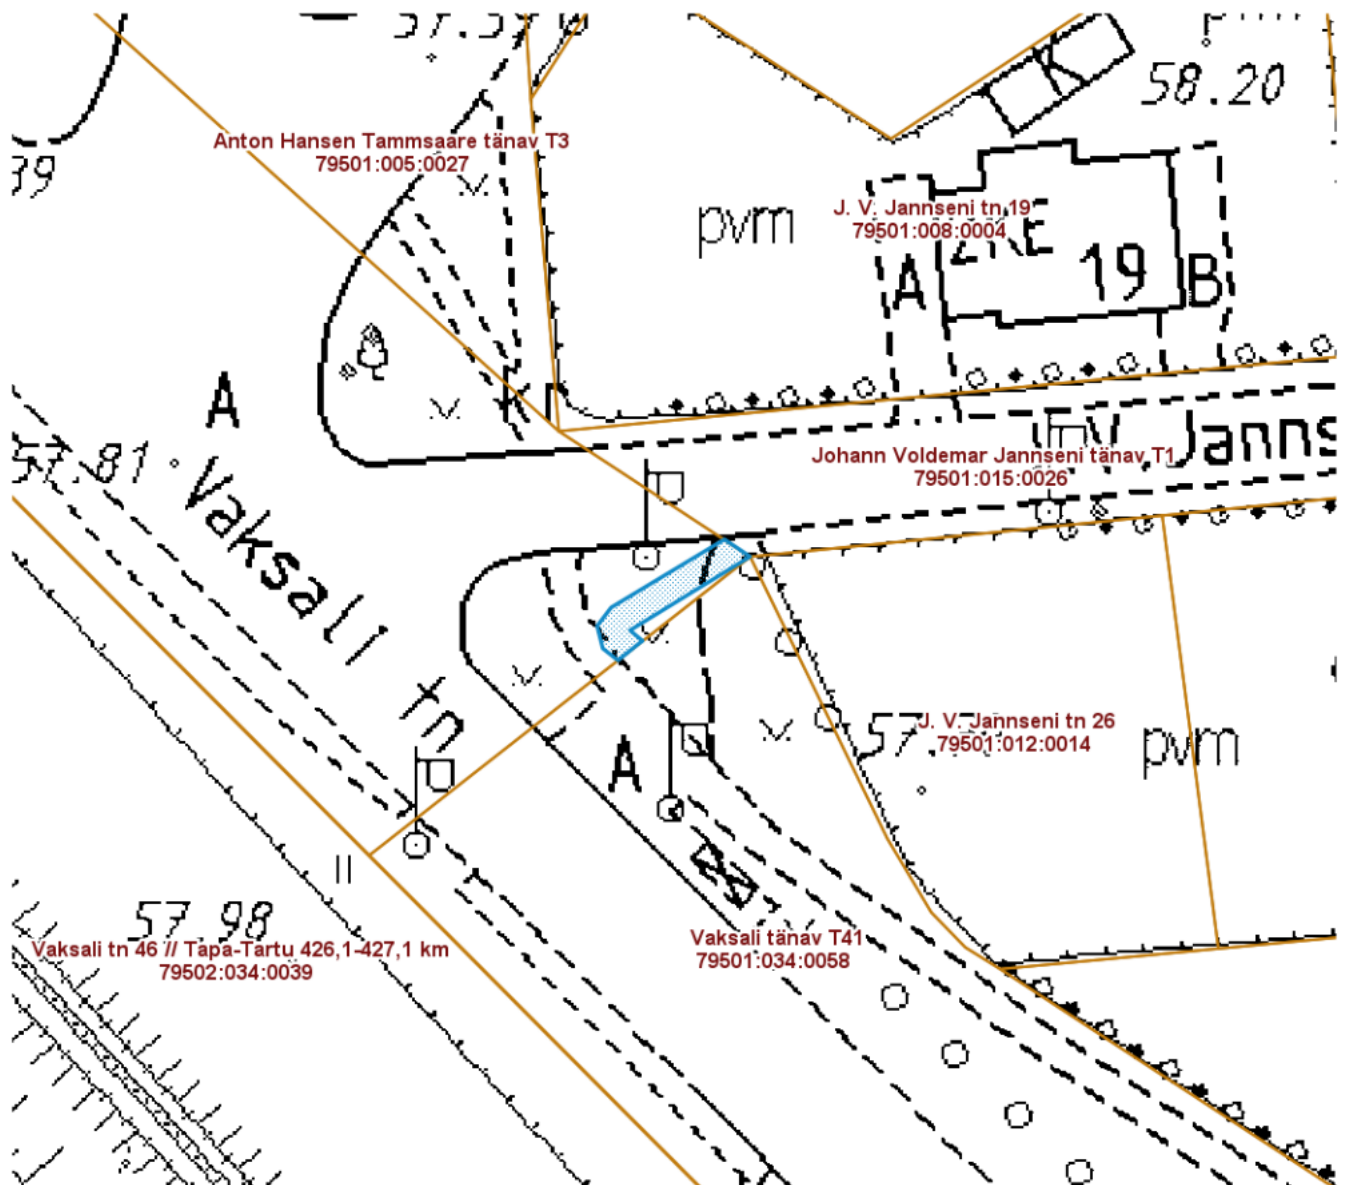

ISIKLIKU KASUTUSÕIGUSEGA KOORMATAVA
ALA SKEEM

Vaksali tänav T43 (79501:034:0059)

M 1 : 500

— Isikliku kasutusõigusega seatav
maa-ala 22 m²
(0,4 kV maakaabelliin)

Nr	X	Y
1	6474379.05	657620.43
2	6474379.73	657619.61
3	6474384.60	657627.55
4	6474385.74	657625.86
5	6474381.24	657618.37
6	6474380.02	657617.44
7	6474378.54	657617.81
8	6474377.75	657618.82